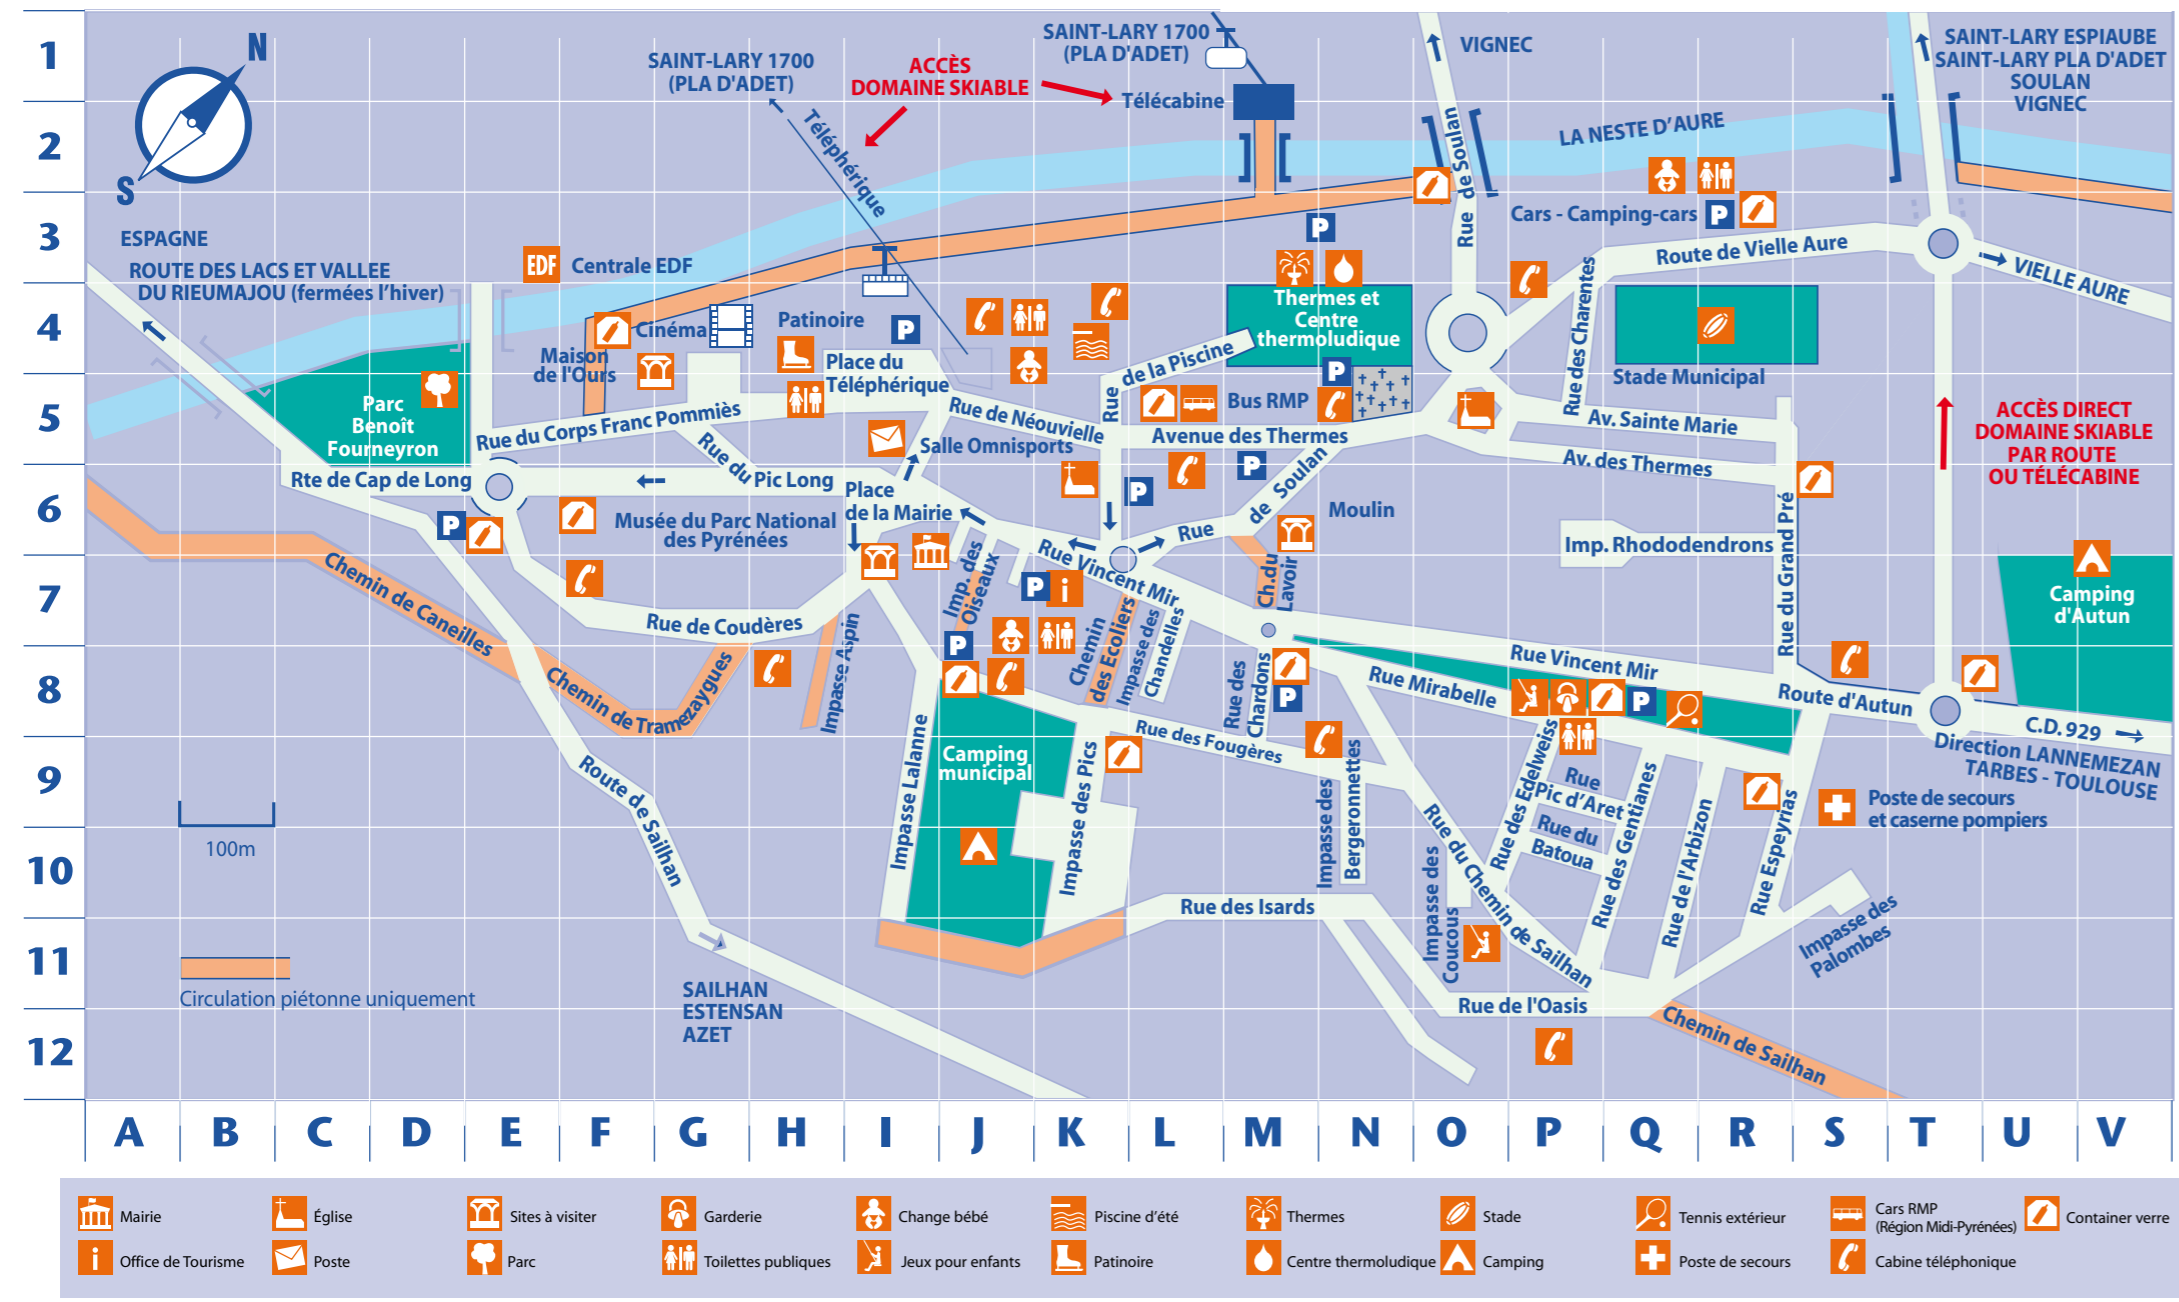

Saint-Lary Village (830m)

Hôtel

Neste de Jade***
Tél. 05 62 39 42 79

Résidence de tourisme

Pré Saint Jacques**
(Lagrange Confort + Kid)
Tél. 05 62 40 21 06

Vignec Village**
(Lagrange Confort + Kid)
Tél. 05 62 40 21 06