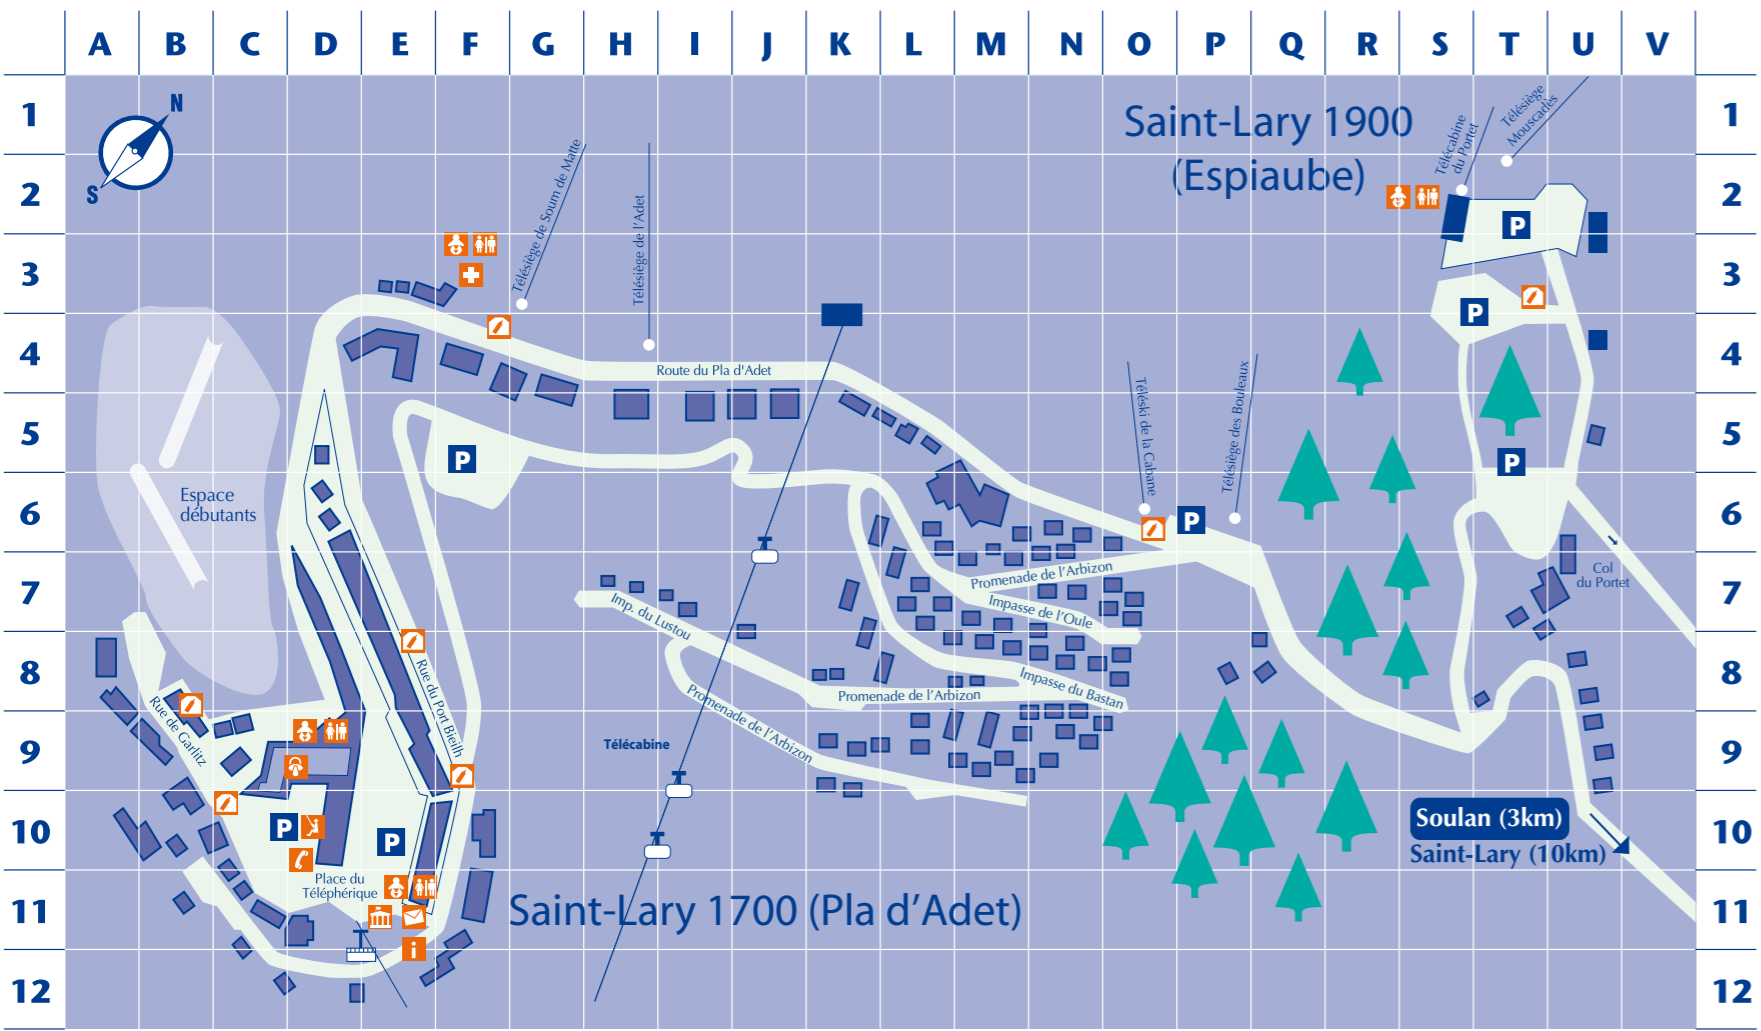

Saint-Lary 1700 (Pla d'Adet) - 1900 (Espiaube)

- **Hôtels**
  Saint-Lary 1700
  La Bergerie** (fermé en été) G4
  Tél. 05 62 98 44 11 ou 06 17 98 68 47
  Le Christiania** (fermé en été) C11
  Tél. 05 62 98 40 62
- **Gîte**
  Saint-Lary 1900
  Lou Rider U4
  Tél. 05 62 98 43 93 ou 06 85 96 77 97
- **Hébergement d'altitude**
  Saint-Lary 2400
  Chalet refuge de l'Oule (1820 m)
  Tél. 05 62 98 48 62
- **Villages vacances et Collectivités**
  Saint-Lary 1700
  ASPTT Chalet Le Batoua A9
  Tél. 05 62 98 45 45
  Chalet de Bègles - VALT 33 E12
  Tél. 05 62 98 40 93
  Chalet des Cabanes - VALT 33 K6
  Tél. 05 62 98 45 74
  Chalet FFS Les 4 Vents D8
  Tél. 05 62 98 43 85
  Chalet Thibétain Tél. 05 62 98 44 78
  Le Mouflon Tél. 05 62 98 44 32
  Le Pourquoi Pas Tél. 05 62 98 44 02
  Saint-Lary 1900
  Chalet de l'Ours U7
  Tél. 05 62 98 48 78
- **Résidences**
  Saint-Lary 1700
  Auria B10
  Armazan D7/E8/E9
  Cabane (La) - Village des Chalets de K6 à O6 et de K9 à O9
  Chalets de Saint-Lary (Les) Q8
  Crêtes Blanches C11
  Edelweiss D10
  Garlitz Altitude C9
  Grand Stemm M6
  Glisse (La) D4
  Ludette F4
  Maya K4
  Mickey (Le) H4

- **Montréal**
  Oxygène II
  Résidences (Les) (Lagrange Family)
  Schuss (Le)
  Sol y Néou E4
  Soum de Matte E10/E11
  Saint-Lary 1900
  Granges (Les) U8/U9
  Granges d'Espiaube (Les) T8
- **Résidences de tourisme**
  Saint-Lary 1700
  Chalets de l'Adet (Les)*** (Lagrange Prestige) A8
  Tél. 05 62 98 46 13
- **Bars - Restaurants**
  Saint-Lary 1700
  L'Avalanche* Tél. 06 83 37 68 76 D7
  La Bergerie Tél. 05 62 98 44 11 G4
  La Cabane* Tél. 05 62 98 44 06 O6
  L'Edelweiss* Tél. 05 62 98 41 03 D10
  Les Myrtilles* Tél. 05 62 39 26 58 D10
  Le Pic Lumière* Tél. 05 62 98 40 62 C11
  Le Rieumajou* Tél. 05 62 98 44 07 B8
  Pizza et Pasta Tél. 05 62 98 41 88 D10
  Top Ski Bar/restaurant Tél. 05 62 39 61 01 D5
  Saint-Lary 1900
  L'Abreuvoir Tél. 05 62 98 47 56 V9
  L'Espiaube* Tél. 05 62 98 48 81 V2
  Crêperies
  Saint-Lary 1700
  L'Avalanche* Tél. 06 83 37 68 76 D7
  Crêperie d'Adet* Tél. 05 62 98 44 33 B10
  Le Monde des Crêpes* Tél. 05 62 98 40 83 D10
  Saint-Lary 1900
  La Mirabelle* Tél. 05 62 98 45 48 T2
  Pizzeria
  Saint-Lary 1700
  La Pizza de l'Art'Bison* E8
  Tél. 06 19 87 21 41
  Restauration rapide/Pizzas/Sandwicheries
  Saint-Lary 1700
  A7-Snack et Pizzas* M6
  Tél. 06 65 63 89 73
  Au Point Gourmand D10
  Tél. 05 62 39 30 57

- **J4** **France Ski - Sport 2000**
  Tél. 05 62 98 48 66
  La Pizza de l'Art'Bison*
  Tél. 06 19 87 21 41
  Pizza et Pasta Tél. 05 62 98 41 88
  La Sandwicherie*
  Tél. 05 62 98 44 08
- **E8** **Restaurants d'altitude**
  (accessibles aux piétons)
  Saint-Lary 1900
  Les Trois Guides* Tél. 05 62 98 45 38
  En haut du téléski Saboures.
  Saint-Lary 2400
  Les Merlans* Tél. 05 62 98 45 28
  Bas du téléski Saboures.
  Le Chalet de l'Oule
  Tél. 05 62 98 48 62. Bas du téléski du Lac.

- **B10** **Médecin**
  Saint-Lary 1700
  Cabinet médical*
  Tél. 05 62 98 43 54 C11
- **B8** **Banque**
  Saint-Lary 1700
  Crédit Lyonnais
  (distributeur automatique) C9
- **B10** **Cyberespace/Accès internet**
  Saint-Lary 1700
  France Ski - Sport 2000
  Tél. 05 62 98 48 66 B10
  Top Ski Bar Tél. 05 62 39 61 01 D5