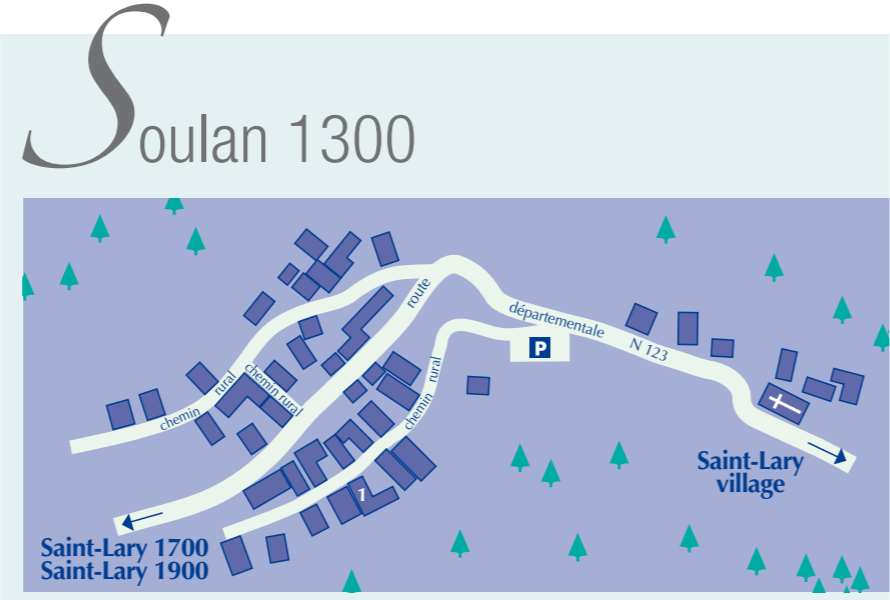

- **Les services publics**
  Saint-Lary 1700
  Office de Tourisme et Mairie annexe E11
  Tél. 05 62 98 45 93
  Agence Postale Communale E11
  Tél. 05 62 39 26 13
  Gendarmerie* E11
  Tél. 05 62 98 45 40
  Altiservice et Poste de secours F3
  Tél. 05 62 98 44 41
- **Les services**
  Garderie d'enfants
  Saint-Lary 1700
  Maison des Petits Montagnards* D9
  • Airel (Espace loisirs enfants), Tél. 05 62 39 32 91
  • Halte-garderie Tél. 05 62 98 49 73
- **Chambres d'hôtes**
  La Ferme de Soulan M6
  Soulan (6 km), Tél. 05 62 98 43 21

* Ouvert l'hiver seulement

A proximité de Saint-Lary

- **Hôtels**
  Aurélia**
  Vielle Aure (2 km), (Plan Saint-Lary Village : V4)
  Tél. 05 62 39 56 90
  Le Relais de Piau Engaly
  Aragnoet (6,5 km), Tél. 05 62 39 64 63
  Au Logis de l'Arbizon**
  Ancizan (7,5 km), Tél. 05 62 39 90 08
  Val d'Aure**
  Cadéac (9,5 km), Tél. 05 62 98 60 63
  Angleterre***
  Arreau (12 km), Tél. 05 62 98 63 30
- **Campings**
  Le Rieumajou****
  Bourisp (2,5 km), Tél. 05 62 39 48 32
  La Mousquère***
  Bourisp (2,5 km),
  Tél. 05 62 39 44 99 - 06 16 75 19 97
  Le Lustou***
  Agos-Vielle-Aure (4 km), Tél. 05 62 39 40 64
  Le Lavedan**
  Guchen (6,5 km), Tél. 06 84 80 51 20
  Le Ruisseau***
  Gouaux (8 km), Tél. 05 62 39 95 49
- **Résidences de tourisme**
  Le Domaine des Ardoisières**** (Lagrange prestige), (Plan Saint-Lary Village : V3)
  Tél. 05 62 49 11 09
  Les Résidences** (Lagrange Classic Kid)
  Tél. 05 62 39 55 04
- **Appart'hôtel**
  Arbizonloc
  Guchen (6,5 km), Tél. 05 62 39 90 03
- **Gîtes**
  Les terrasses de Saubissan
  Guchen (5 km),
  Tél. 05 62 39 90 61 - 06 08 24 66 63 CLÉ ACANCES
  Maison Fougla
  Cadéac (9,5 km),
  Tél. 09 61 25 92 04 - 06 88 34 27 77 CLÉ ACANCES
  Chalet du Pic Noir
  Aulon (12 km), Tél. 05 62 39 94 50
  L'Air de l'Instant
  Fréchet-Aure (13 km),
  Tél. 05 62 98 66 01 - 06 29 74 83 08
- **Chambres d'hôtes**
  Le Relais de l'Empereur
  Sailhan (2,5 km), Tél. 05 62 40 09 18
  ou 06 80 05 62 45
  La Couette de Biéou
  Camparan (4 km), Tél. 05 62 39 41 10
  ou 06 70 15 86 40
  Les Terrasses de Saubissan
  Guchen (5 km), Tél. 05 62 39 90 61
  ou 06 08 24 66 63 CLÉ ACANCES
  Chemin de la Chapelle
  Guchen (5 km), Tél. 05 62 39 29 63
  La Maison Soubiau
  Guchen (5 km), Tél. 06 72 61 27 69
  Maison Loste
  Guchen (5 km), Tél. 05 62 39 90 10
  Les Ancolies
  Ens (5,5 km), Tél. 05 62 40 01 61
  L'Arbizon
  Azet (6 km), Tél. 05 62 39 70 91
  ou 06 87 21 16 33
  Les Hélianthèmes
  Guchen (6,5 km),
  Tél. 05 62 39 90 88 ou 06 31 96 19 70
  Les 2 Calèches
  Ancizan (7,5 km), Tél. 06 81 38 50 22
  Chalet Bizon
  Grézián (8,5 km), Tél. 05 62 99 30 48 ou
  06 89 66 27 21
  Maison Fougla
  Cadéac (9,5 km), Tél. 09 61 25 92 04 ou
  06 88 34 27 77
  La Maison Gachot
  Aulon (12 km),
  Tél. 06 07 17 21 87 ou 06 81 32 36 10
- **Les services**
  Secours
  SAMU de Lannemezan Tél. 15
  Centre Hospitalier de Lannemezan
  Tél. 05 62 99 55 55
  Vétérinaire
  Dr Larribeau
  Arreau (12 km), Tél. 05 62 98 66 06
- **Les services publics**
  Perception
  Vielle-Aure (2 km), Tél. 05 62 39 43 55
  A.D.M.R.
  (Aide à domicile en milieu rural)
  Arreau (12 km), Tél. 05 62 98 61 68
  S.S.I.A.D (Service Soins Infirmiers à Domicile)
  Arreau (12 km), Tél. 05 62 98 68 95

- **Centre de vacances**
  Château Rolland
  Guchen (6,5 km), Tél. 05 62 39 95 45