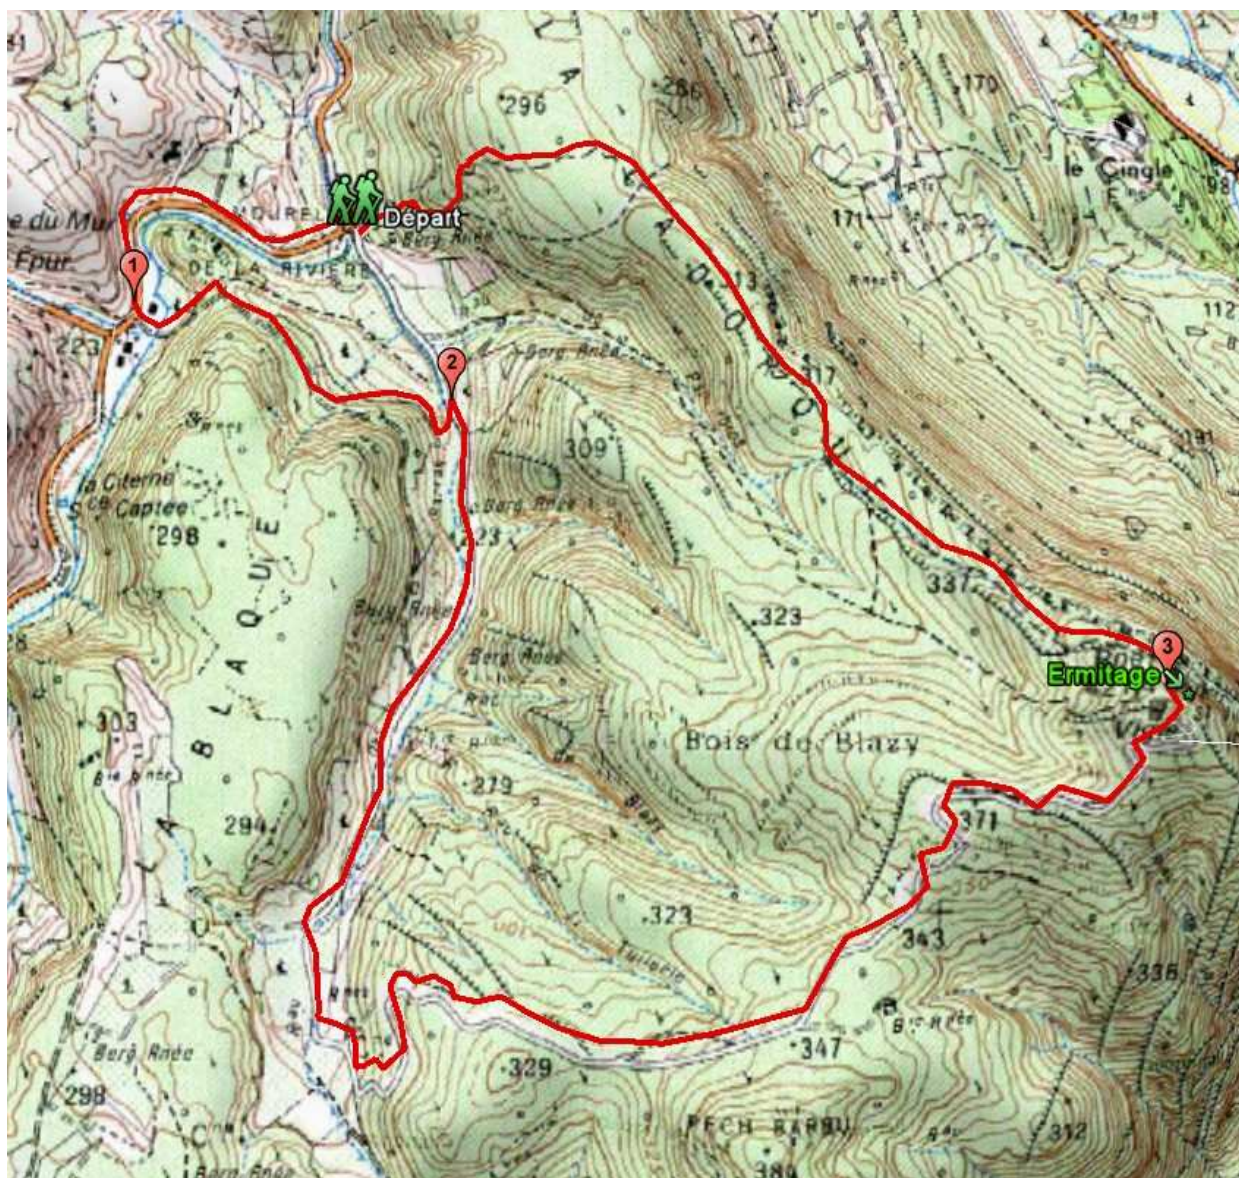

ErmitageStVictor

Distance : 7 km 076
Dénivelé positif : 225 m, négatif : -225 m

Route

Point		Distance cumulée km	Notes	Vers le point suivant	
Nom	Alt. m			Dist. km	Durée Randonnée
Départ	210.0	0.000	Du parking, revenir sur la route et prendre à gauche	0.656	10 minutes 14 secondes
1	210.0	0.656	Avant le carrefour, un sentier de découverte part sur la gauche	0.820	14 minutes 59 secondes
2	230.0	1.477	Revenu sur la route, prendre à droite	3.567	1 heure 8 minutes
3	415.0	5.043	entre les batiments, un sentier descends et longe les crêtes	-	-
...	210.0	7.076		-	-

Temps de parcours

Section	Distance	Estimation Randonnée
Globalité de la route	7 km 076	2 heures 17 minutes